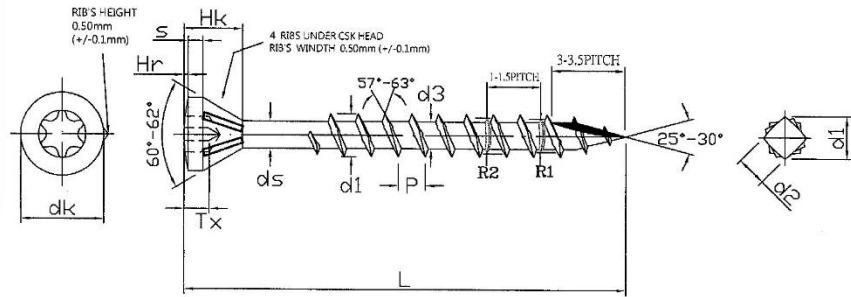

**Multi+<sup>®</sup> csk head decking screw six lobe**  
Stainless steel A2

## Specifications

**Material** Stainless steel A2

SIZE	4 mm	4.5 mm	5 mm
dk	6.00-6.20	7.00-7.20	7.50-7.70
Hr	0.20-0.40	0.30-0.50	0.40-0.60
Hk	4.00-4.40	4.30-4.70	4.70-5.10
S	1.15-1.55	1.35-1.75	1.55-1.95
Drive	T-15	T-20	T-25
Tx	Min.1.80	Min.2.00	Min.2.00
ds	3.10-3.28	3.28-3.38	3.72-3.82
d1	4.00-4.40	4.60-4.90	5.30-5.60
d2	3.40-3.80	3.95-4.25	4.60-4.90
P	2.44-2.64	2.72-2.92	3.07-3.27
d3	ref.2.80	ref.3.10	ref.3.40
R1	ref.3.30	ref.3.60	ref.4.20
R2	ref.3.50	ref.3.80	ref.4.40